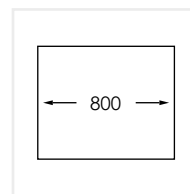

**PRODUKTBESKRIVNING:**

En kraftig diskåda i 1,2 mm rostfritt stål med borstad yta, kryssknäckt botten och avrinningsyta.

Diskådan är vändbar.

Levereras med vattenlås, korgventil och bräddavloppsanslutning.

SKÅPSTORLEK:

800 mm

MÅTT:

Yttermått:	1140 x 440 mm
Innermått:	340/340 x 400 mm
Djup:	185 mm
Invändig hörnradie:	10 mm
Utvändig hörnradie:	10 mm
Materialtjocklek:	1,2 mm

**MONTERINGSSÄTT:**

Undermontering

Underlimning