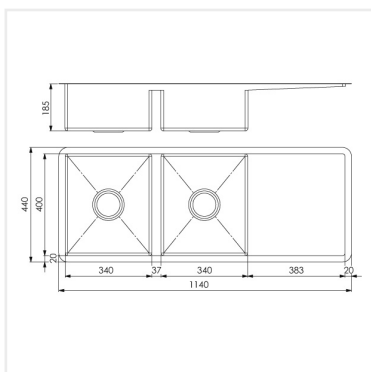

**PRODUKTBESKRIVNING:**

En kraftig diskåda i 1,2 mm rostfritt stål med borstad yta, kryssknäckt botten och avrinningsyta.

Diskådan är vändbar.

Levereras med vattenlås, korgventil och bräddavloppsanslutning.

SKÅPSTORLEK:

800 mm

MÅTT:

Yttermått:	1140 x 440 mm
Innermått:	340/340 x 400 mm
Djup:	185 mm
Invändig hörnradie:	10 mm
Utvändig hörnradie:	10 mm
Materialtjocklek:	1,2 mm

**MONTERINGSSÄTT:**

Undermontering

Underlimning